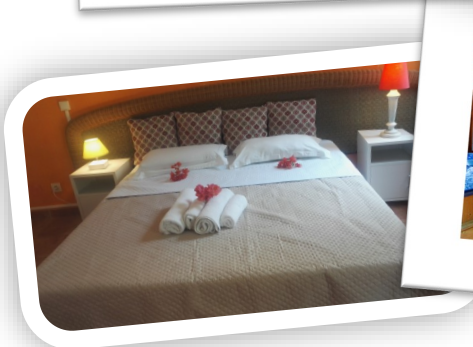

● Type de prestations proposées

Location de meublés de touriste
Table d'hôte (déjeuners et/ou diners)
Petits déjeuner
Cours de cuisine créole

● Labels

Tourisme & Handicaps
Meublé de Tourisme 3 étoiles

Situé sur les hauteurs de la commune de Sainte-Anne, la résidence Nid Kreyol vous propose un séjour plein de couleurs dans des villas de style créole. Les 6 villas de l'établissement sont au cœur du jardin tropical, elles sont de différents types allant du F2 au F4. Les villas ont toutes une magnifique terrasse ouverte avec un barbecue et une cuisine équipée, d'un salon avec canapé convertible, d'une salle de bain et de chambres climatisées.

Une piscine est à votre disposition dans la résidence

Ces locations de vacances sont situées en pleine nature verdoyante, à quelques encablures des plages luxuriantes de la cité balnéaire et proposant un accès direct à des sentiers de randonnée, en bordure du littoral et de forêt.